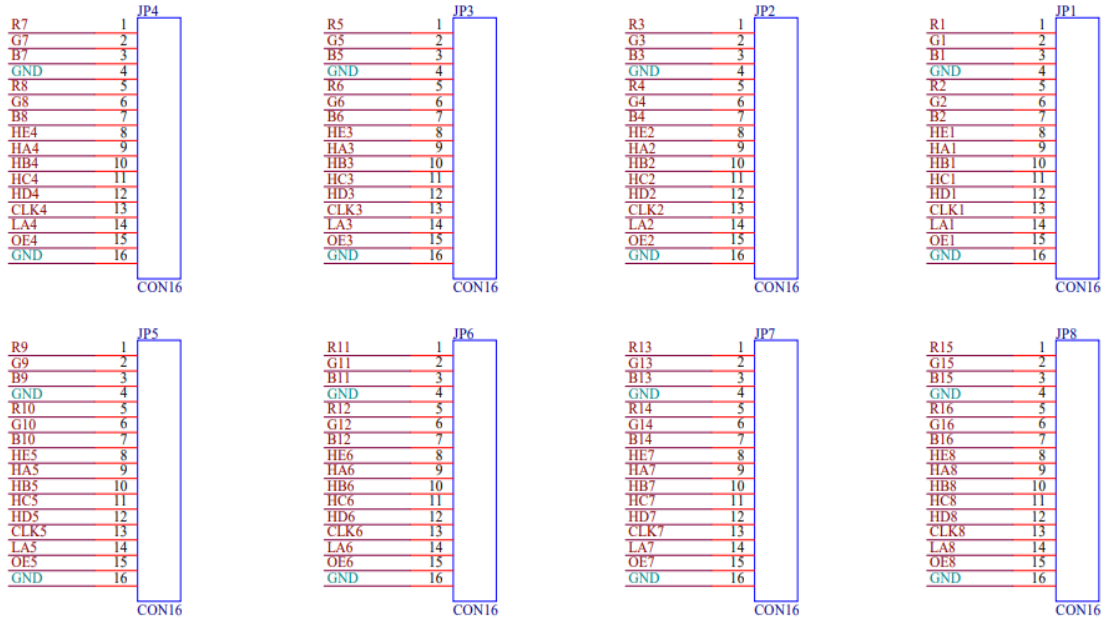

16 组并行数据接口定义

JP1—JP8 数据接口定义

管脚	1	3	5	7	9	11	13	15
定义	R0	B0	R1	B1	A	C	CLK	OE
管脚	2	4	6	8	10	12	14	16
定义	G0	GND	G1	E	B	D	LAT	GND