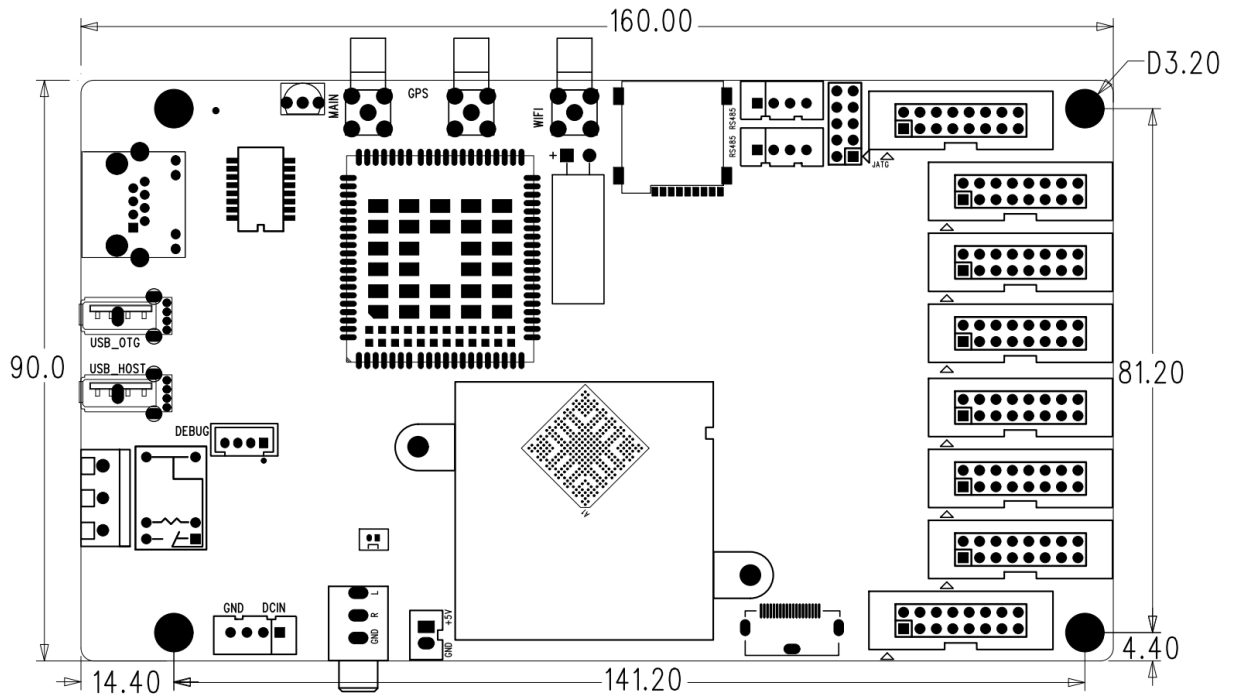

产品参数

基本参数

性能参数	处理器：四核 CPU + GPU 内存：1G DDR3 高速运存 闪存：8G EMMC 高速存储 媒体播放：支持视频、图片、文本播放
网络接入方式	以太网、WiFi AP、4G 模块
处理能力	最大带载19万像素 最长 1920 像素, 最高 1080 像素

硬件接口

接口说明

接口名称	接口说明
PWR	5V 电源接口, 4P-2.54MM 座子
AUDIO OUT	音频输出接口, 1/8" (3.5mm)TRS 插头
ETHERNET	以太网接口
USB	USB2.0*2 个, 可外接 U 盘存储或其它设备
WiFi-AP	WiFi AP天线接口
GPS 天线	GPS天线接口, 选配
4G 天线	4G天线接口, 选配
SIM 卡槽	支持4G Micro sim卡, 根据实际网络选配 4G 模块
RS485	4P-2.54MM 座, 可外接亮度传感器
HUB75E 接口	8个HUB75E接口, 连接LED屏
3PIN 继电器开关	控制直流电开关, 最大电压30V, 最大电流3A

16 组并行数据接口定义

JP1—JP8 数据接口定义

管脚	1	3	5	7	9	11	13	15
定义	R0	B0	R1	B1	A	C	CLK	OE
管脚	2	4	6	8	10	12	14	16
定义	G0	GND	G1	E	B	D	LAT	GND

外型尺寸(单位: mm)

深圳市摩西尔电

产品规格

规格参数		
电气参数	输入电压	5V
	额定功耗	15W
工作环境	工作温度	-20°C~70°C
	工作湿度	0RH-85%RH, 无冷凝
包装信息	卡通纸箱+气泡袋	
外箱尺寸	360*266*56mm	
外包装重量	0.35kg	
分装方式	10张/箱 375*255*385mm	
电源	输入电压: 直流 DC 5V/3A	
板卡尺寸	160mm X 90mm X 24mm	
重量	0.15kg	
配件清单	1xMC75E 联网播放器, 1xWIFI天线	