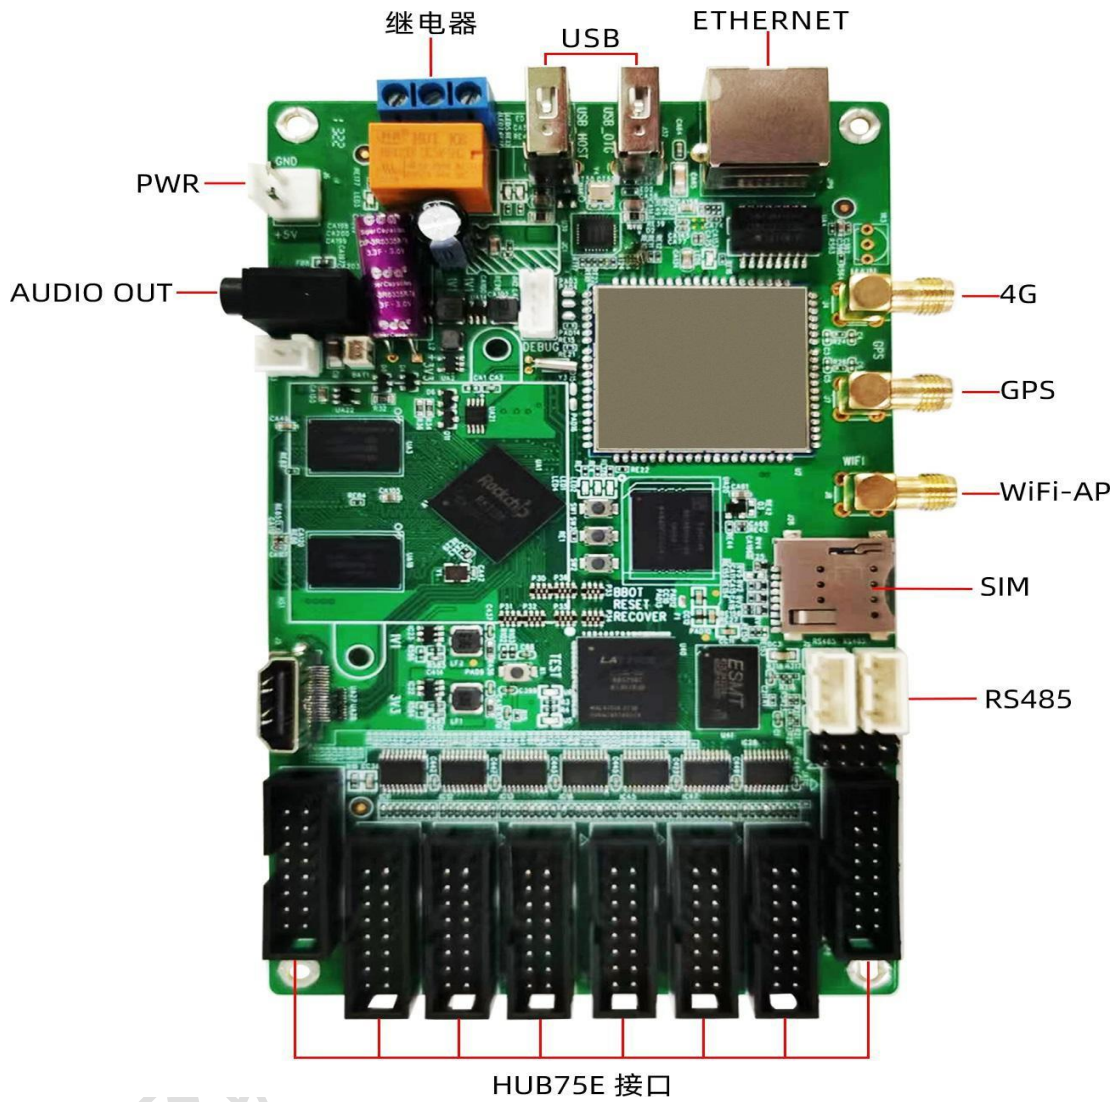

功能特性

- 支持视频、图片、文本、天气、时钟等各种节目
- 支持多窗口播放，可自由设定窗口大小和位置并支持窗口叠加
- 支持 LAN/WIFI/4G 等多种联网方式
- 支持 ANDROID/IOS 系统 APP 进行使用控制
- 可用 PC、手机、Pad 等设备进行节目管理和参数设置，操作灵活方便
- 支持 RS485 接口，支持亮度传感器监测环境亮度
- 可手动/自动调节显示屏亮度
- 支持 NTP 精确定时
- 支持多屏同步显示
- 支持 U 盘更新节目，可以导入播放或即插即播
- 支持按照节目单方式进行播放
- 支持通过继电器开关远程开关屏幕
- 支持云平台集群管理，发布节目

音视频功能

节目分区	支持节目窗口任意分区，支持窗口任意层叠
视频格式	MP4、MPG、MKV、3GP、WEMB 等常见视频格式
音频	MPEG-1 Layer III, AAC 等
图片格式	支持 jpg、png 、 gif 等
文本显示	单行文本，静态文本，多行文本等
画面分割	支持视频、图片、滚动字幕、LOGO、日期时间；画面可自由分割排布
OSD 支持	支持真彩 OSD，能显示在任意位置，支持视频、图片、文字混合，支持完全透明、不透明、半透等效果。
RTC 时钟	支持数字时钟及模拟时钟显示

终端管理

网络通讯	LAN/WiFi/4G
节目更新方式	U 盘导入节目；U 盘即插即播；通过终端网络或云平台更新节目
管理设备	PC、Android、iOS 等智能终端设备
无线控制	亮度实时调整、显示开关、系统参数配置、节目播放控制、无线发送节目
亮度自动调整	支持按照时间或根据环境亮度进行屏体亮度调节
定时播放	支持按照节目计划进行播放
定时开关屏	可设置继电器定时开关屏幕
管理软件	APP 支持各种 android、IOS 设备，云平台远程管理

产品参数

基本参数

性能参数	处理器：四核 CPU + GPU 内存：1G DDR3 高速运存 闪存：8G EMMC 高速存储 媒体播放：支持视频、图片、文本播放
网络接入方式	以太网、WiFi AP、4G 模块
处理能力	最大带载19万像素 最长 1920 像素, 最高 1080 像素

硬件接口

接口说明

接口名称	接口说明
PWR	5V 电源接口, 4P-2.54MM 座子
AUDIO OUT	音频输出接口, 1/8" (3.5mm)TRS 插头
ETHERNET	以太网接口
USB	USB2.0*2 个, 可外接 U 盘存储或其它设备
WiFi-AP	WiFi AP天线接口
GPS 天线	GPS天线接口, 选配
4G 天线	4G天线接口, 选配
SIM 卡槽	支持4G Micro sim卡, 根据实际网络选配 4G 模块
RS485	4P-2.54MM 座, 可外接亮度传感器
HUB75E 接口	8个HUB75E接口, 连接LED屏
3PIN 继电器开关	控制直流电开关, 最大电压30V, 最大电流3A