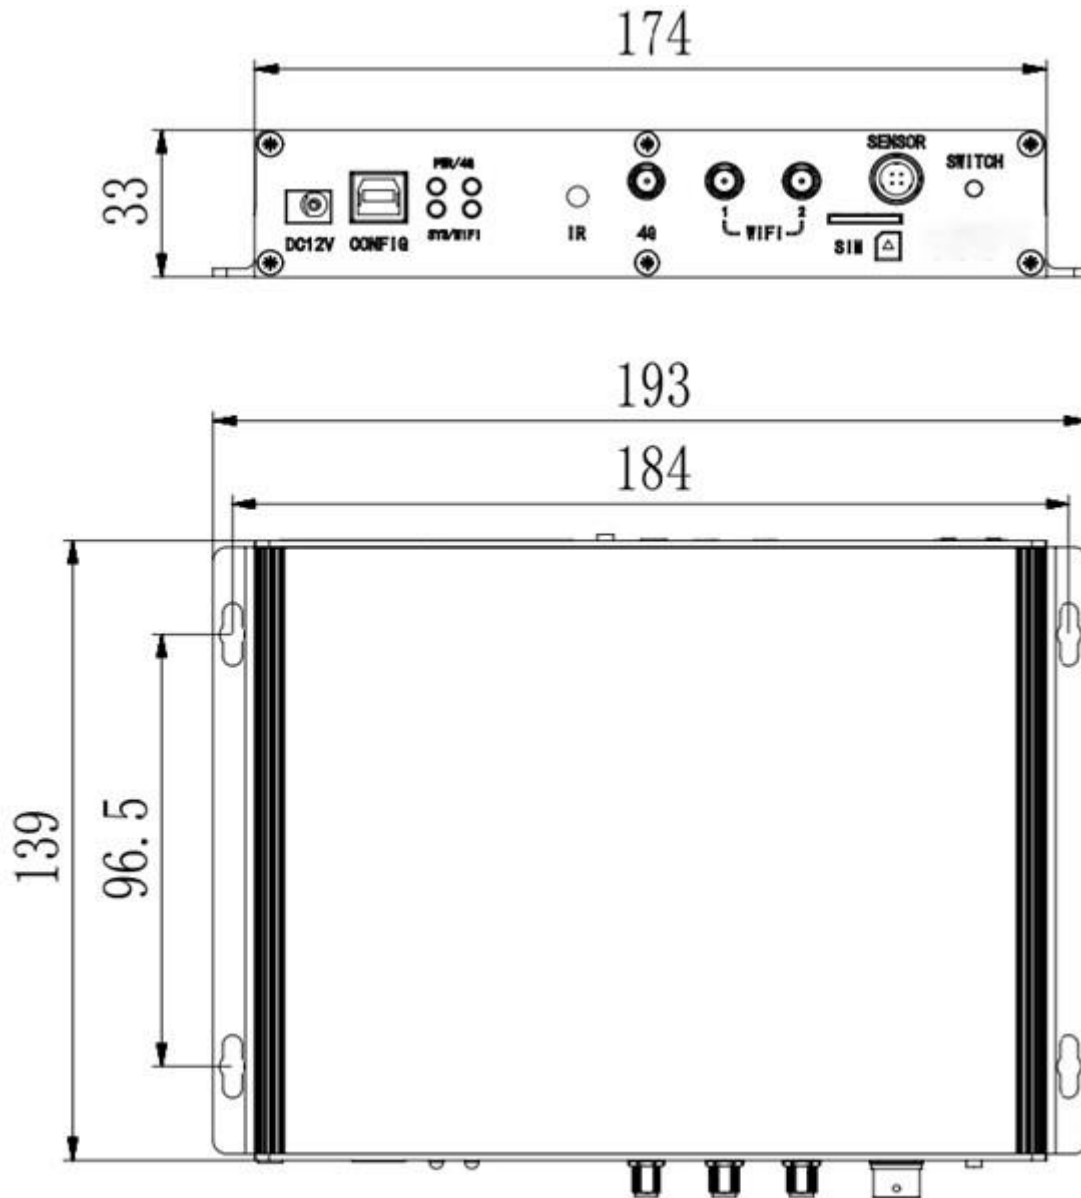

## 硬件介绍

### 接口说明

前面板	
接口名称	接口说明
DC 12V	输入电源接口：5.5*2.5MM
AUDIO	1/8" (3.5mm)TRS 插头音频输出
LAN	百兆网接入网络
USB	USB2.0*2 个，可外接 U 盘存储或其它设备
WiFi	WiFi 天线接口
4G	4G 天线接口（选配）

后面板	
名称	说明
LEDOUT	2 个千兆网口输出信号
HDMI IN	1
HDMI OUT	1
CONFIG	B 型 USB 接口设置显示屏参数
SENSOR	光感探头接口
SIM	Micro SIM 卡, 4G 手机卡

# 尺寸图

单位:MM