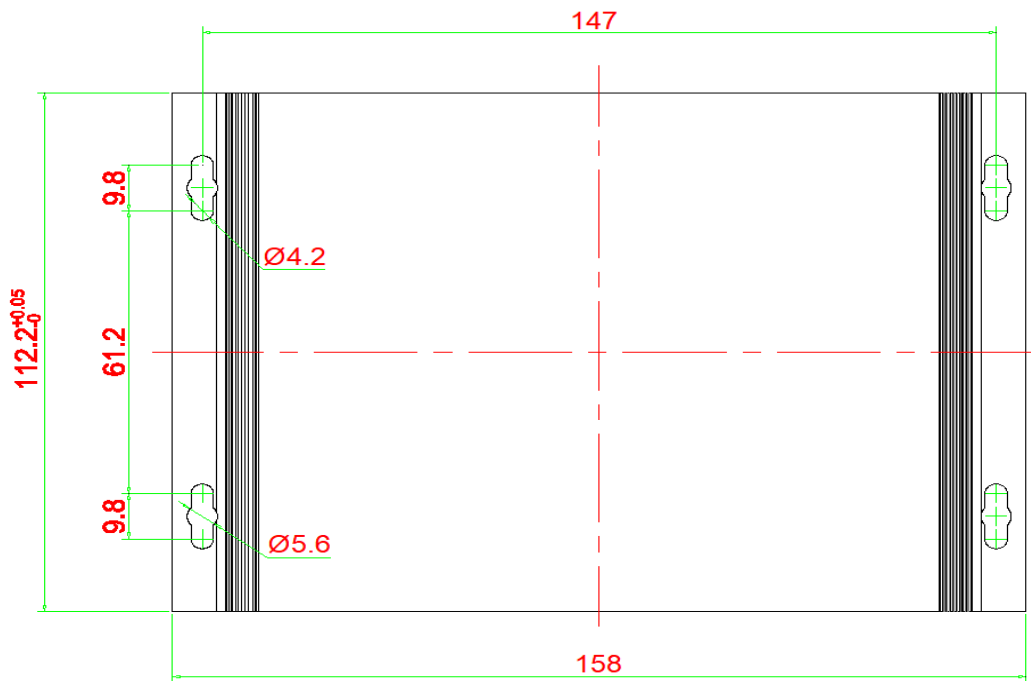

### 后面板

接口说明

名称	说明
LEDOUT 1	千兆网口输出信号到接收卡
HDMI	HDMI 输出
CONFIG	B 型 USB 接口设置显示屏参数
SENSOR	光感探头接口
SIM	Micro SIM 卡, 4G 手机卡

尺寸说明

外型尺寸(单位: mm)