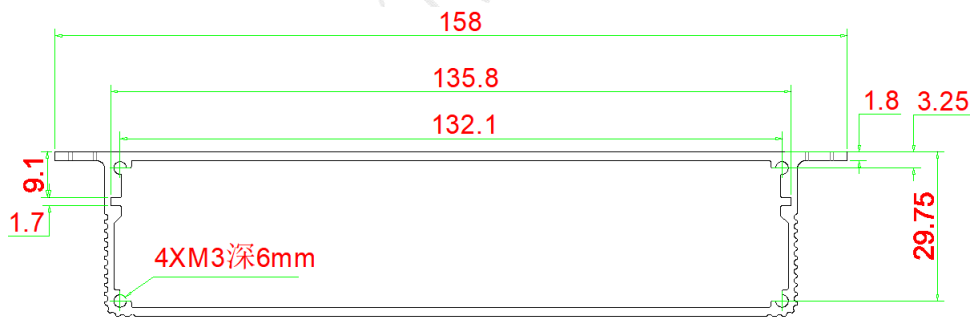

### 后面板

接口说明

名称	说明
LEDOUT 1	千兆网口输出信号到接收卡
HDMI	HDMI 输出
CONFIG	B 型 USB 接口设置显示屏参数
SENSOR	光感探头接口
SIM	Micro SIM 卡, 4G 手机卡

尺寸说明

外型尺寸(单位: mm)