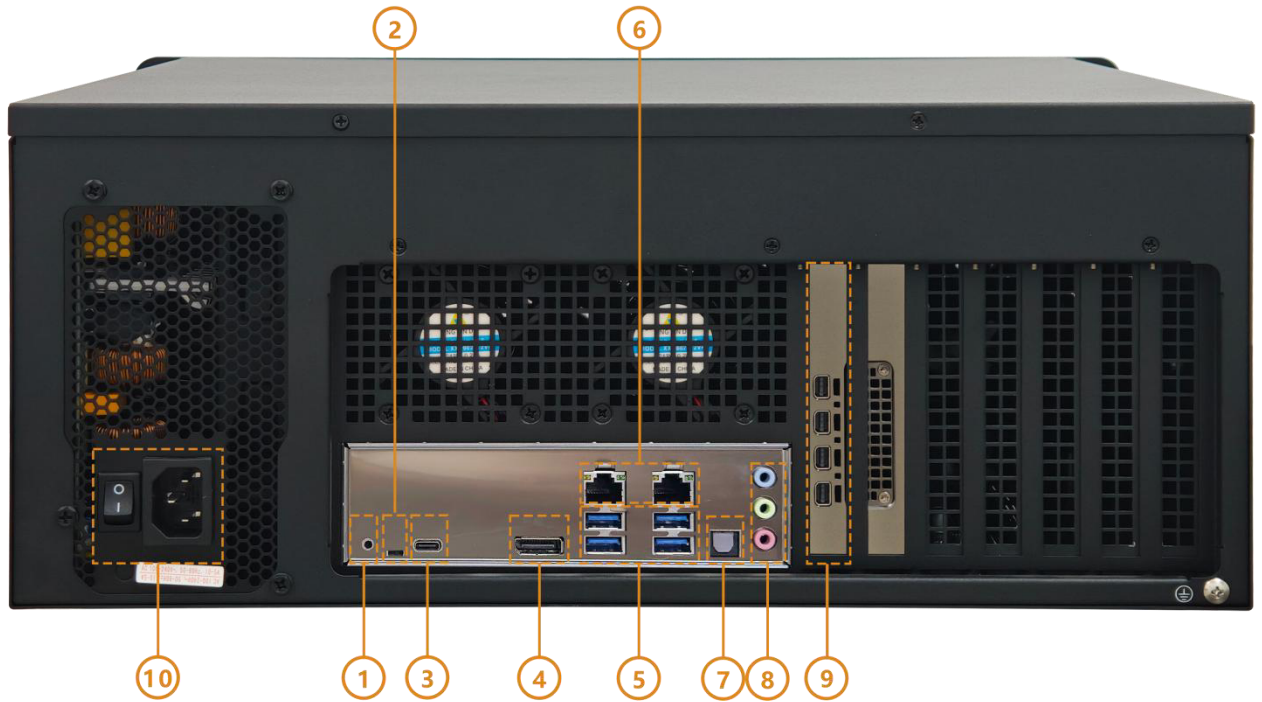

2 产品简介

MC8K 多媒体播控服务器，采用高性能处理器搭配专业稳定的工业主板，可满足 4 个 4K@60Hz 视频输出；搭配专业的媒体播控软件，支持对不同 LED 大屏进行批量管理和独立播控，单台设备可链接多种不同分辨率的屏幕映射输出。

3 产品特性

- 支持 4 路 Mini DP1.4 视频输出接口，单路接口支持输出 4K@60Hz
- 支持对不同 LED 大屏进行批量管理和独立播控
- 支持图像的任意分割重组、几何变形与旋转，完成不同形状、角度的拼接显示
- 支持目前主流视频格式，包括但不限于以下格式：Hap、HapQ、Hap Alpha、H. 264 等编码的 mov、avi、mp4 等
- 窗口模式和时间线模式播放，节目场景数量不设上限
- 播放支持循环播放、最后一帧、节目跳转
- 支持节目切换淡入淡出
- 支持计划任务定时播放
- 支持 PPT 播放，支持 PPT 通过翻页笔控制
- 支持 NDI、RTSP、采集卡信号输入，选配 HDMI/SDI 信号采集卡
- 支持保存多个切片工程，通过控制系统可以随意切换
- 支持普通视频转换 CAVE 透视效果
- 支持 HDR 视频播放
- 支持开机自动启动设置，无人值守定时开启模式
- 开机自动加载项目工程，自动播放

- 支持服务器主控与被控模式，可与第三方控制台对接
- 支持网络唤醒、通电自启
- 支持设备状态监控，服务器的 CPU、内存使用率、渲染帧率等
- 支持锁屏功能，可随时锁定软件操作界面，防止人员误操作

4 应用场景

5 产品外观

正面板

*产品图片仅供参考，请以实际购买到的产品为准。

5.1 数据接口说明

序号	名称	说明
1	电源重启	重启服务器设备
2	电源开关	开关服务器设备
3	USB	2×USB3.0 接口

后面板

*产品图片仅供参考，请以实际购买到的产品为准。

序号	名称	说明
1	还原 BIOS	一键还原 BIOS
2	通电自启拨杆	通电自启拨杆，左拨关闭，右拨开启
3	Type-c	1×Type-c 接口
4	DP	1×DP1.2 输出接口，支持 3840×2160@60Hz 分辨率
5	USB	4×USB3.0 接口
6	LAN	2×LAN 接口，支持网络唤醒
7	音频接口	光纤音频接口，支持 5.1 数字音频传输
8	音频接口	音频输入（蓝色），音频输出（绿色），麦克风输入（粉色）
9	Mini DP	4×Mini DP1.4 输出接口
10	电源	AC 100-240V 电源输入接口

5.2 产品尺寸

公差：±0.3 单位：mm

6 产品参数

6.1 基本参数

产品名称	多媒体服务器（控显一体）
产品型号	MC8K
硬件输出	Mini DP1.4×4
显卡	NVIDIA 专业图形显卡
采集卡（选配）	HDMI/SDI 接口
CPU	Intel 20 核 28 线程
内存	16G DDR5
硬盘容量	1TB M.2 高速固态硬盘
电源	650W
机箱	4U 工控服务器机箱
播控软件	M2 播控软件