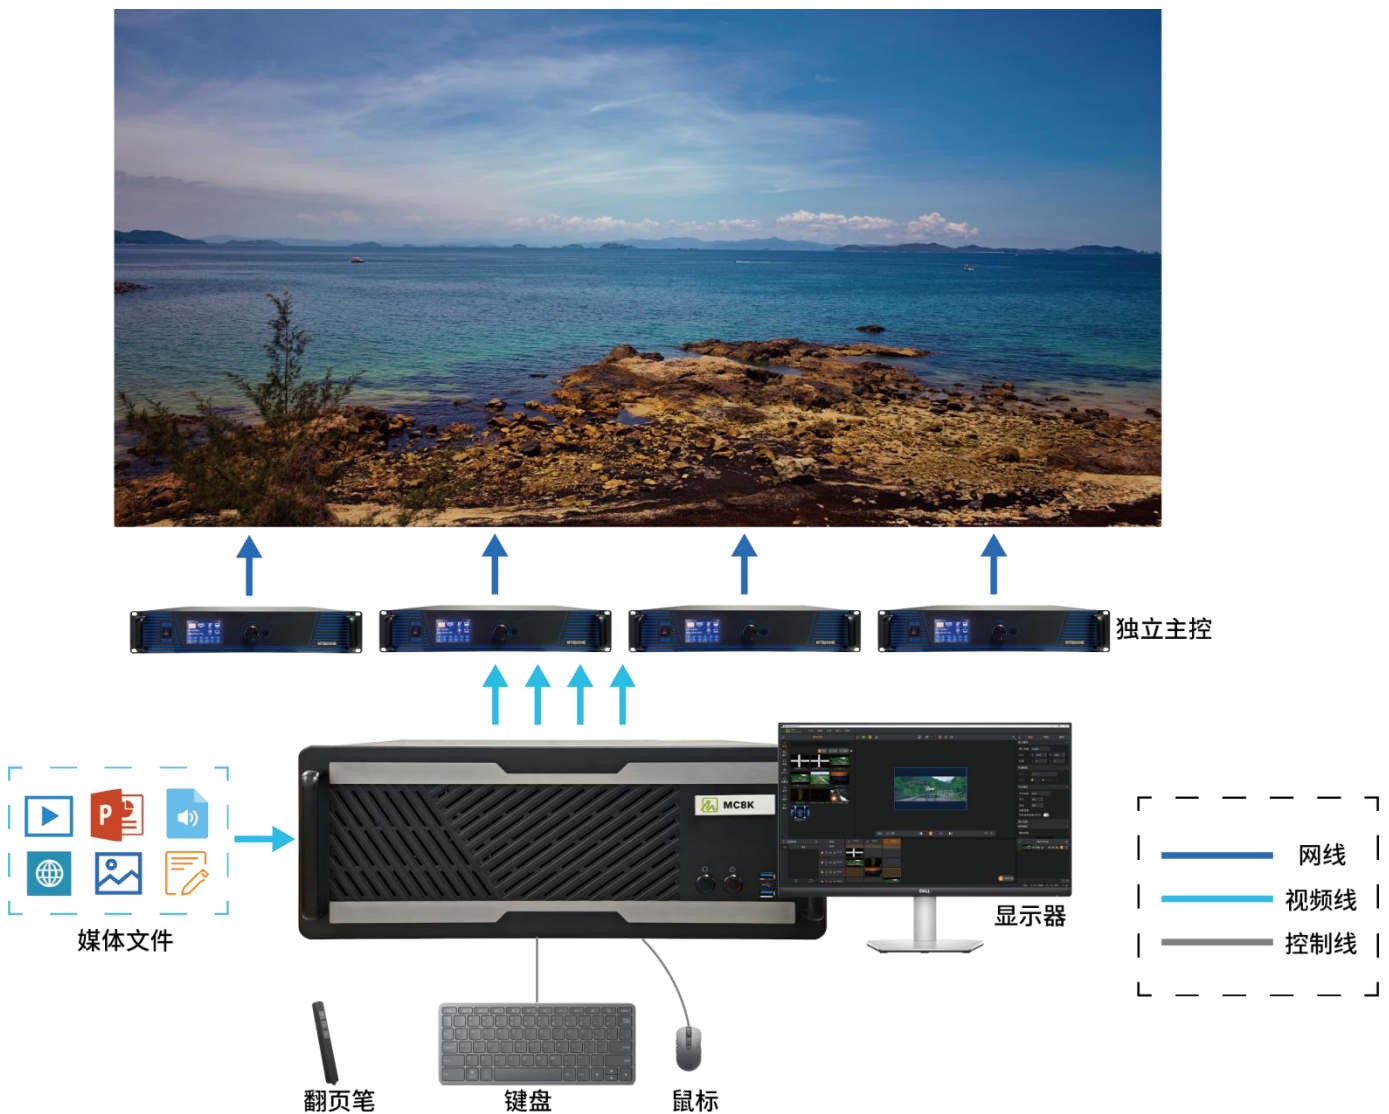

2 产品简介

MC8K 多媒体播控服务器，采用高性能处理器搭配专业稳定的工业主板，可满足 4 个 4K@60Hz 视频输出；搭配专业的媒体播控软件，支持对不同 LED 大屏进行批量管理和独立播控，单台设备可链接多种不同分辨率的屏幕映射输出。

3 产品特性

- 支持 4 路 Mini DP1.4 视频输出接口，单路接口支持输出 4K@60Hz
- 支持对不同 LED 大屏进行批量管理和独立播控
- 支持图像的任意分割重组、几何变形与旋转，完成不同形状、角度的拼接显示
- 支持目前主流视频格式，包括但不限于以下格式：Hap、HapQ、Hap Alpha、H. 264 等编码的 mov、avi、mp4 等
- 窗口模式和时间线模式播放，节目场景数量不设上限
- 播放支持循环播放、最后一帧、节目跳转
- 支持节目切换淡入淡出
- 支持计划任务定时播放
- 支持 PPT 播放，支持 PPT 通过翻页笔控制
- 支持 NDI、RTSP、采集卡信号输入，选配 HDMI/SDI 信号采集卡
- 支持保存多个切片工程，通过控制系统可以随意切换
- 支持普通视频转换 CAVE 透视效果
- 支持 HDR 视频播放
- 支持开机自动启动设置，无人值守定时开启模式
- 开机自动加载项目工程，自动播放

- 支持服务器主控与被控模式，可与第三方控制台对接
- 支持网络唤醒、通电自启
- 支持设备状态监控，服务器的 CPU、内存使用率、渲染帧率等
- 支持锁屏功能，可随时锁定软件操作界面，防止人员误操作

4 应用场景

5 产品外观

正面板

*产品图片仅供参考，请以实际购买到的产品为准。

5.1 数据接口说明

序号	名称	说明
1	电源重启	重启服务器设备
2	电源开关	开关服务器设备
3	USB	2×USB3.0 接口

后面板

*产品图片仅供参考，请以实际购买到的产品为准。

序号	名称	说明
1	还原 BIOS	一键还原 BIOS
2	通电自启拨杆	通电自启拨杆，左拨关闭，右拨开启
3	Type-c	1×Type-c 接口
4	DP	1×DP1.2 输出接口，支持 3840×2160@60Hz 分辨率
5	USB	4×USB3.0 接口
6	LAN	2×LAN 接口，支持网络唤醒
7	音频接口	光纤音频接口，支持 5.1 数字音频传输
8	音频接口	音频输入（蓝色），音频输出（绿色），麦克风输入（粉色）
9	Mini DP	4×Mini DP1.4 输出接口
10	电源	AC 100-240V 电源输入接口