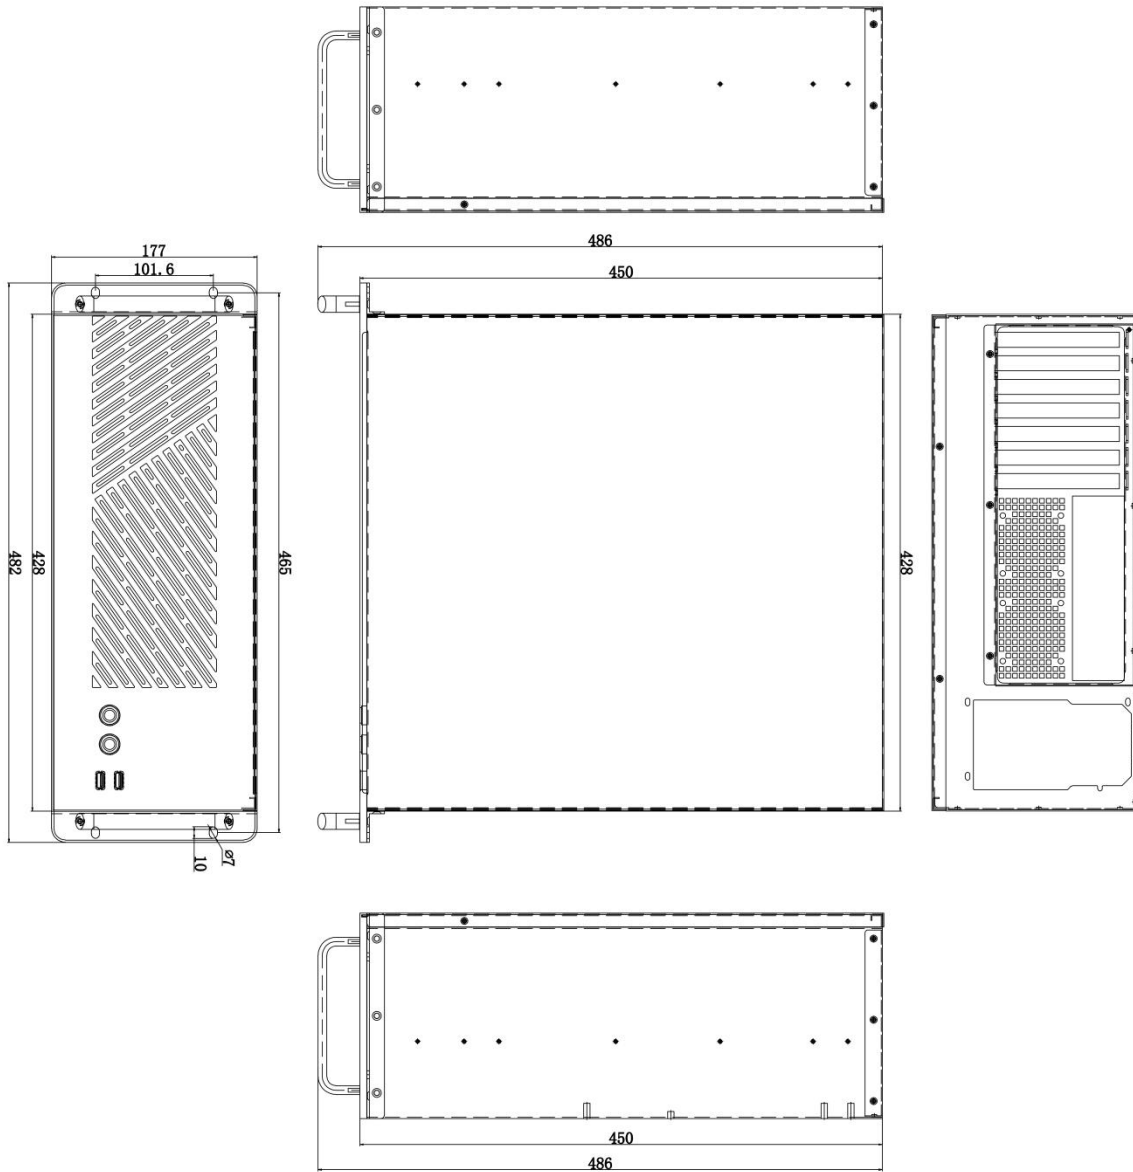

5.2 产品尺寸

公差：±0.3 单位：mm