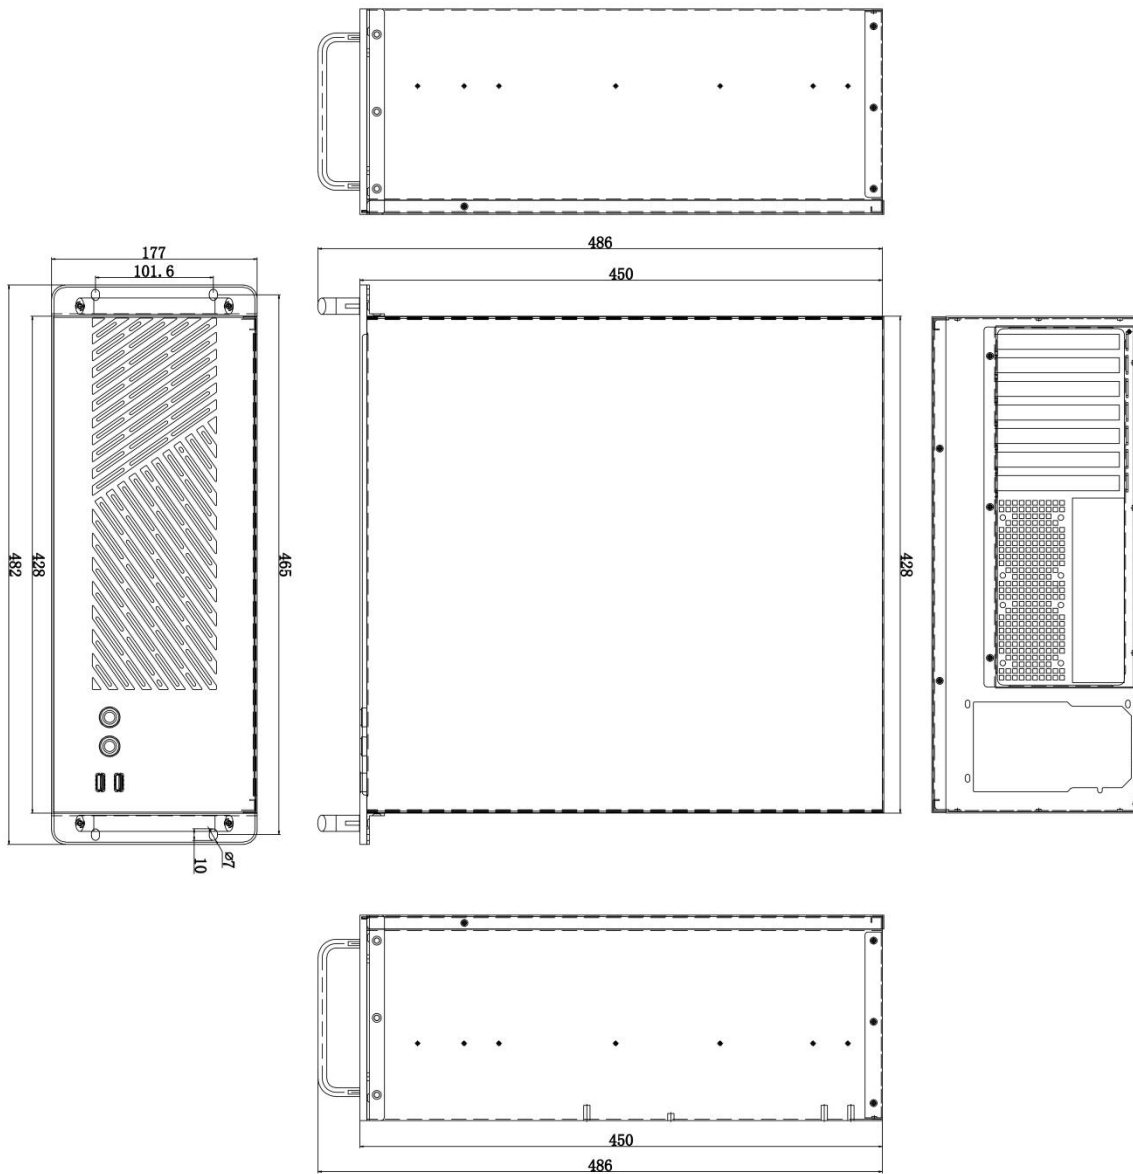

5.2 产品尺寸

公差：±0.3 单位：mm