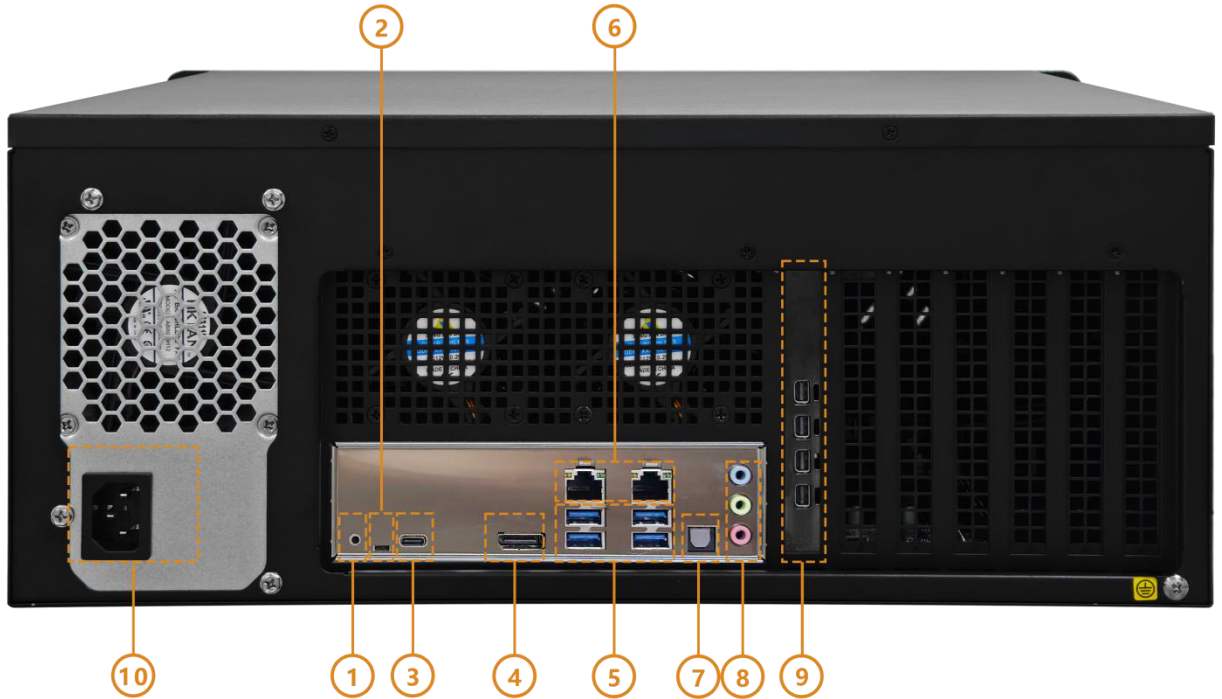

MC4K Pro 多媒体播控服务器，采用高性能处理器搭配专业稳定的工业主板，可满足 2 个 4K@60Hz 视频输出；搭配专业的媒体播控软件，支持创意拼接显示、超大分辨率视频硬解码等功能特点，可以完成对 2 个 4K 大屏幕的点对点显示，以及支持各种异形拼接屏显示，可以极大地满足各种项目播控需求。

3 产品特性

- 支持 2 路 Mini DP1.4 视频输出接口，单路接口支持输出 4K@60Hz
- 支持对不同 LED 大屏进行批量管理和独立播控
- 支持图像的任意分割重组、几何变形与旋转，完成不同形状、角度的拼接显示
- 支持目前主流视频格式，包括但不限于以下格式：Hap、HapQ、Hap Alpha、H.264 等编码的 mov、avi、mp4 等
- 窗口模式和时间线模式播放，节目场景数量不设上限
- 播放支持循环播放、最后一帧、节目跳转
- 支持节目切换淡入淡出
- 支持计划任务定时播放
- 支持 PPT 播放，支持 PPT 通过翻页笔控制
- 支持 NDI、RTSP、采集卡信号输入，选配 HDMI/SDI 信号采集卡
- 支持保存多个切片工程，通过控制系统可以随意切换
- 支持普通视频转换 CAVE 透视效果
- 支持 HDR 视频播放
- 支持开机自动启动设置，无人值守定时开启模式
- 开机自动加载项目工程，自动播放

- 支持服务器主控与被控模式，可与第三方控制台对接
- 支持网络唤醒、通电自启
- 支持设备状态监控，服务器的 CPU、内存使用率、渲染帧率等
- 支持锁屏功能，可随时锁定软件操作界面，防止人员误操作

4 应用场景

5 产品外观

正面板

*产品图片仅供参考，请以实际购买到的产品为准。

5.1 数据接口说明

序号	名称	说明
1	电源重启	重启服务器设备
2	电源开关	开关服务器设备
3	USB	2×USB3.0 接口

后面板

*产品图片仅供参考，请以实际购买到的产品为准。

序号	名称	说明
1	还原 BIOS	一键还原 BIOS
2	通电自启拨杆	通电自启拨杆，左拨关闭，右拨开启
3	Type-c	1×Type-c 接口
4	DP	1×DP1.2 输出接口，支持 3840×2160@60Hz 分辨率
5	USB	4×USB3.0 接口
6	LAN	2×LAN 接口，支持网络唤醒
7	音频接口	光纤音频接口，支持 5.1 数字音频传输
8	音频接口	音频输入（蓝色），音频输出（绿色），麦克风输入（粉色）
9	Mini DP	4×Mini DP1.4 输出接口
10	电源	AC 100-240V 电源输入接口

5.2 产品尺寸

公差：±0.3 单位：mm

6 产品参数

6.1 基本参数

产品名称	多媒体服务器（控显一体）
产品型号	MC4K Pro
硬件输出	Mini DP1.4×2
显卡	NVIDIA 专业图形显卡
采集卡（选配）	HDMI/SDI 接口
CPU	Intel 20 核 28 线程
内存	16G DDR5
硬盘容量	500GB M.2 高速固态硬盘
电源	300W
机箱	4U 工控服务器机箱
播控软件	M2 播控软件