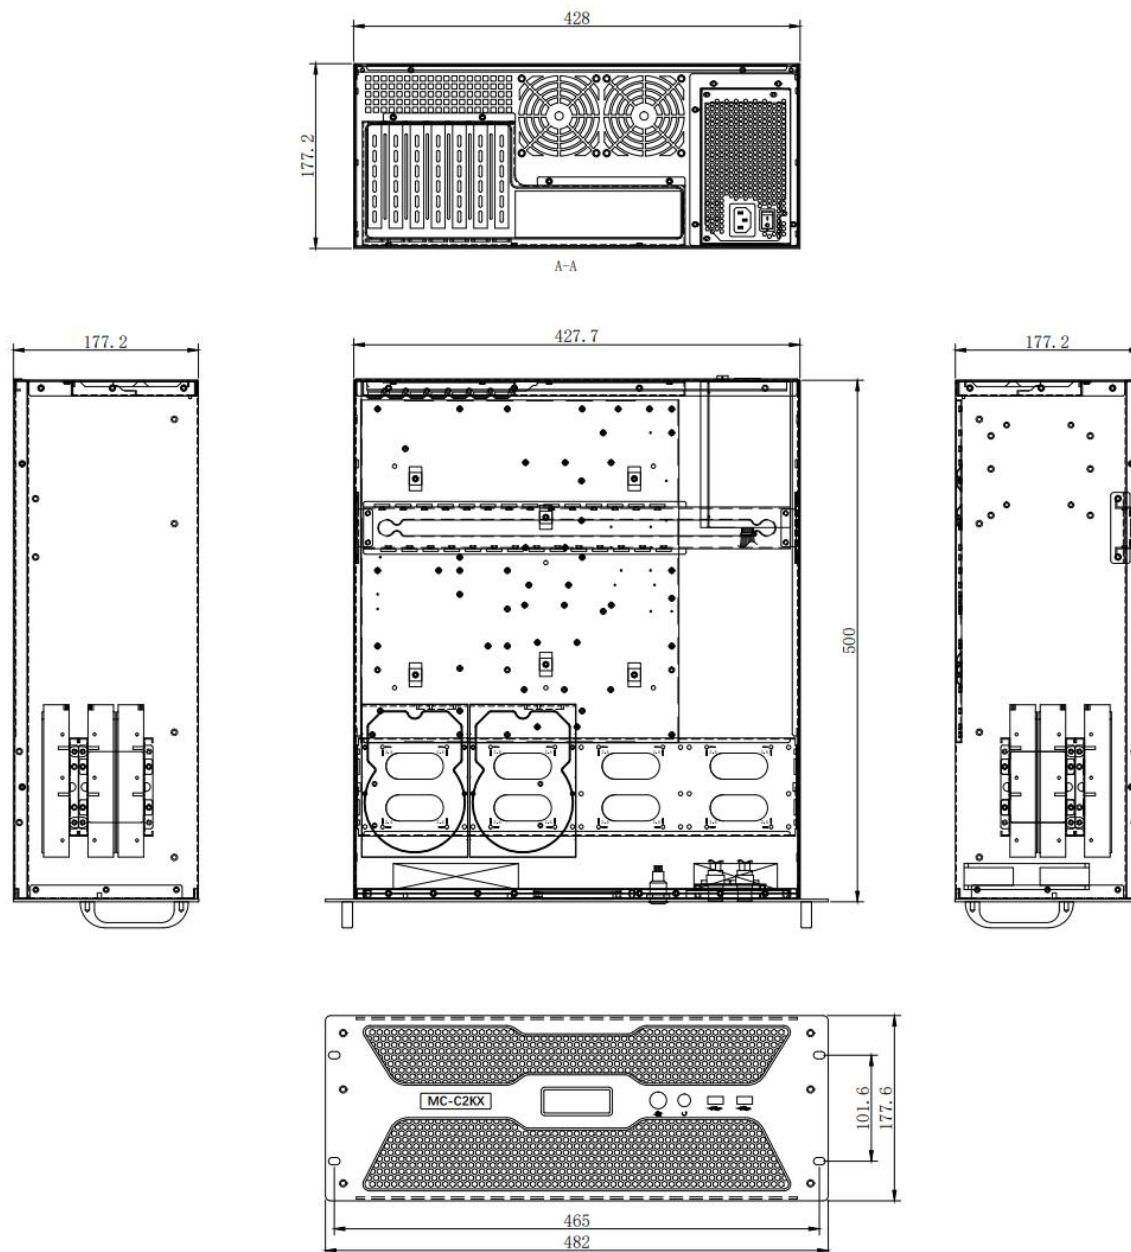

注意事项

- 高压危险：本产品工作电压为 AC 200~240V。
- 禁止液体、金属碎片等导电物体浸入设备内部，以免引起安全事故。
- 请将设备至于干燥、干净的环境使用。