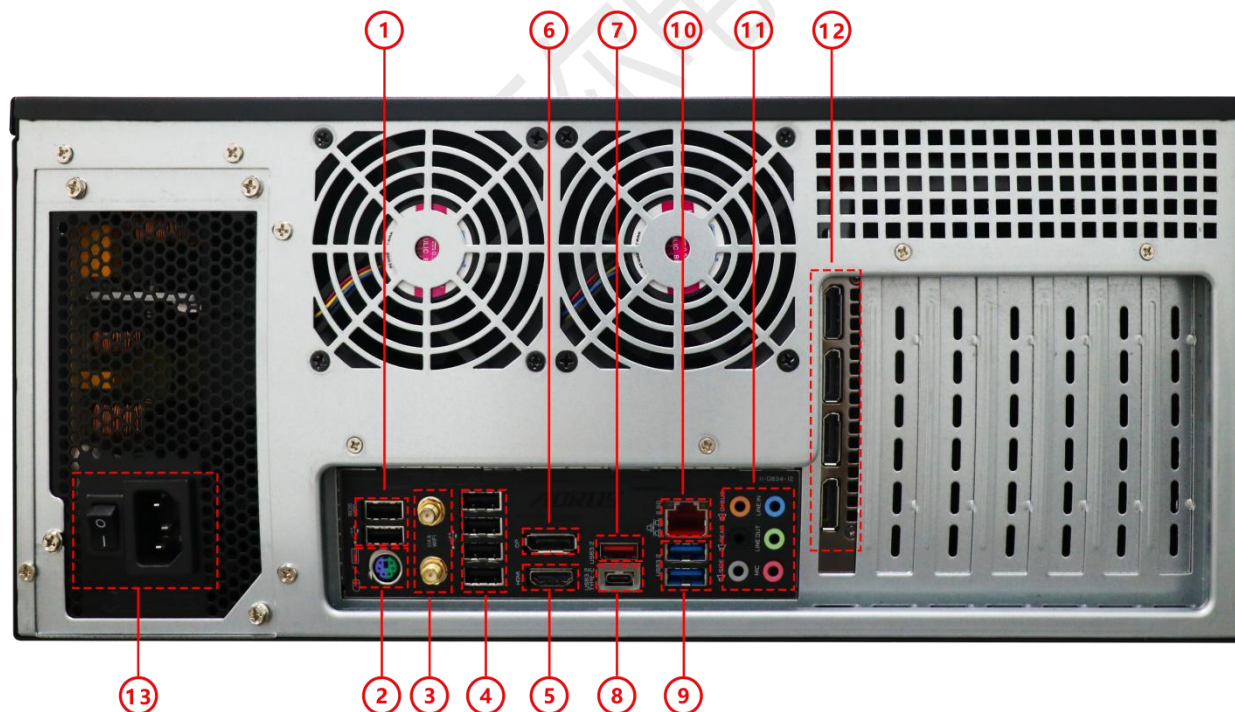

前面板说明		
序号	名称	说明
1	2.9 英寸 LCD 屏	机箱温度及运行时间显示
2	电源开关	开关设备电源
3	电源重启	重启服务器设备
4	USB	2xUSB3.0 接口

后面板