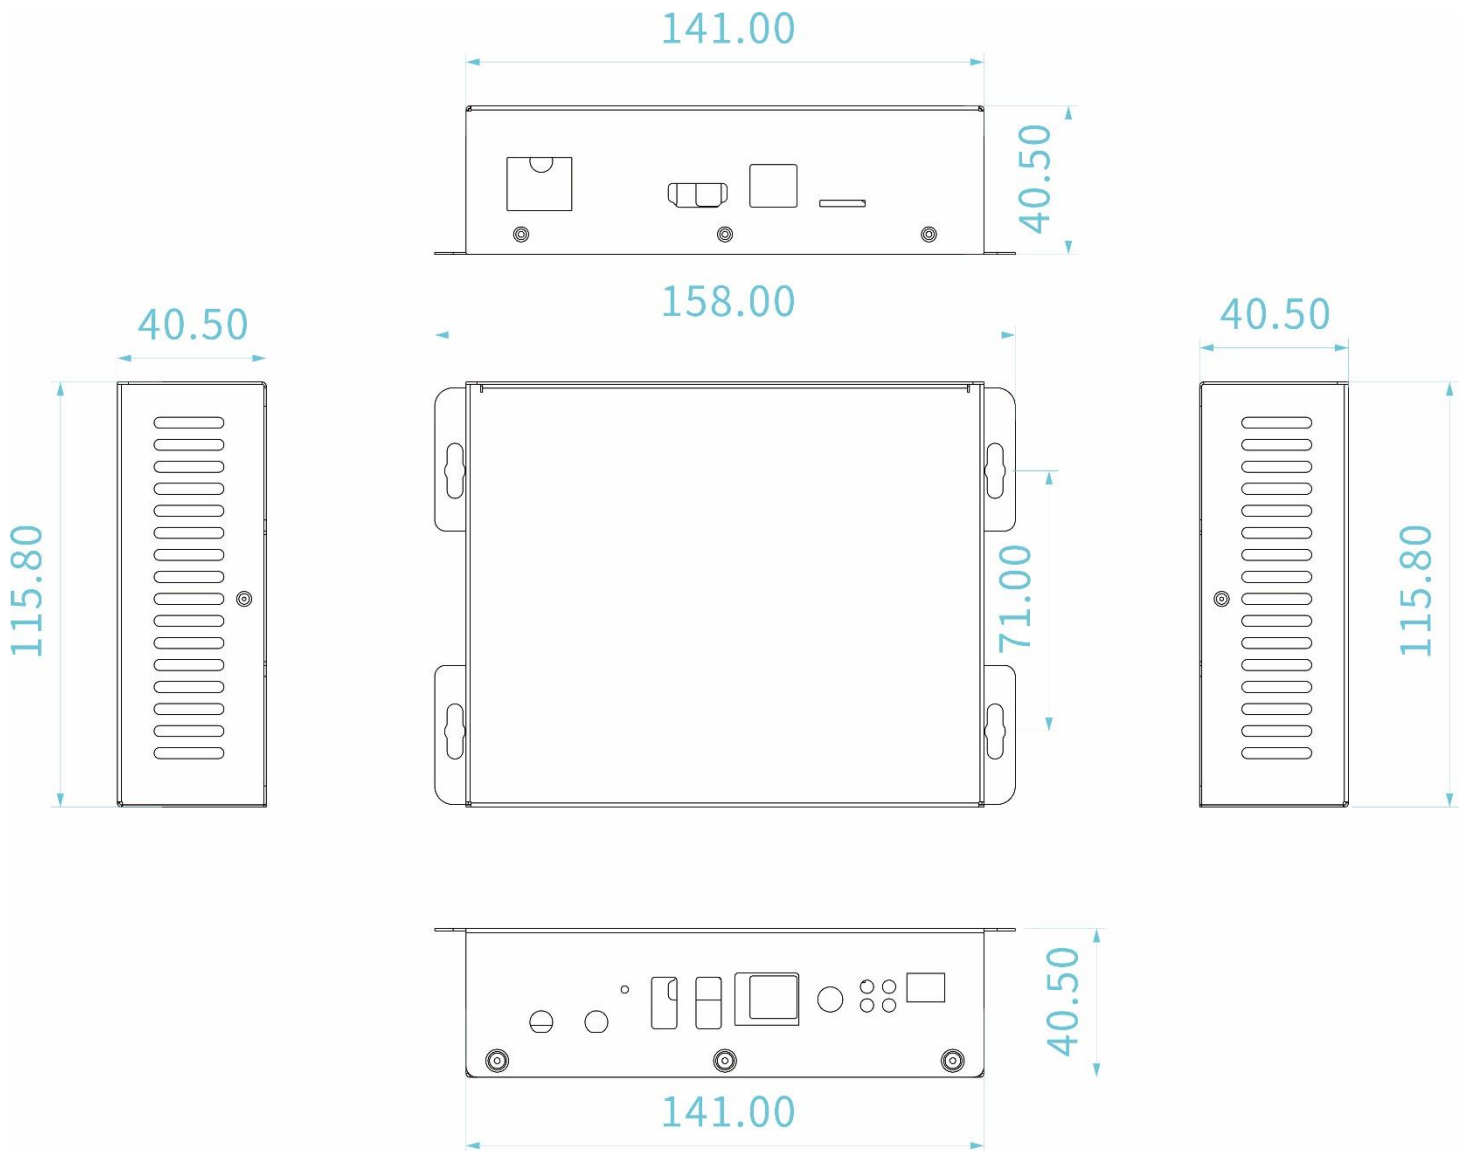

USB	USB2.0*2 个，可外接 U 盘存储或其它设备	
WiFi	WiFi 天线接口	
4G	4G 天线接口（选配4G模块时，配装4G天线接口）	
Reset	恢复出厂值	
指示灯	说明	
4G	常亮	4G模块工作正常
	不亮	4G模块工作异常
PWR	电源指示灯，接通电源常亮	
WIFI	常亮	WIFI热点工作正常
	不亮	WIFI热点工作异常
SYS	闪烁	操作系统运行正常
	常亮/不亮	操作系统运行异常

后面板

接口名称	接口说明
Port1 、 Port2	2路千兆网口输出信号到接收卡
HDMI	HDMI 输出
SENSOR	光感探头接口
SIM	Micro SIM 卡，4G 手机卡

尺寸图

单位:MM

4 产品规格

规格参数

电气参数	输入电压	5V
	额定功率	8W
工作环境	工作温度	-20℃ - 70℃
	工作湿度	10%RH-90%RH 无凝固
外形尺寸	158mmX115.8mmX40.5mm	
净重	0.38Kg	
包装信息	标配清单	USB 调试线、Wi-Fi 天线、5V电源适配器 (5.5mm×2.5mm 标准接口)
	选配清单	4G 模块 (含4G模块、天线与天线座)
	外箱尺寸	305mmX245mmX85mm
	分装方式	单台设备, 外包装随数量多少改变, 大小不定
	单台产品毛重	0.68Kg 说明: 包含所有线材和包装